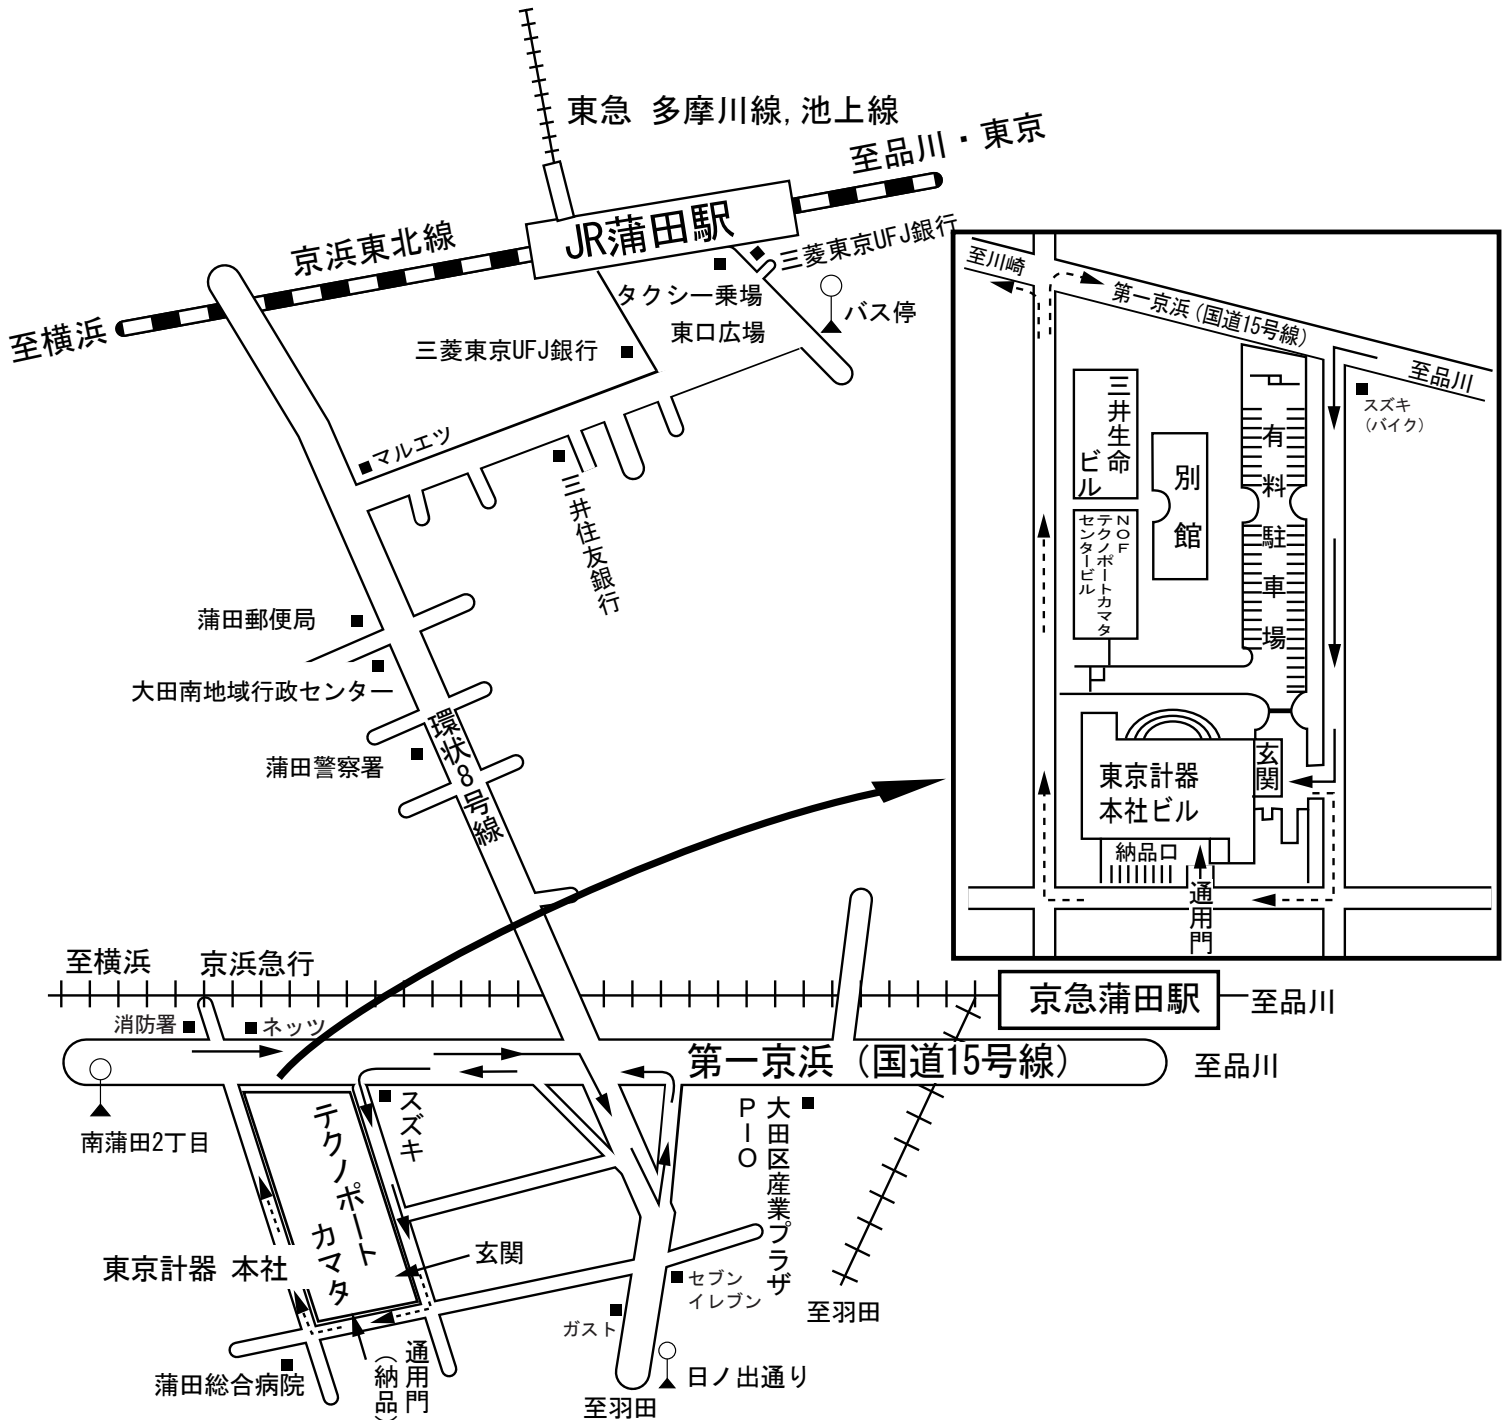

東京計器株式会社 本社地図

〒144-8551 東京都大田区南蒲田2-16-46
 電話 03-3732-2111 FAX 03-3736-0261
 最寄駅 京急蒲田駅 徒歩10分