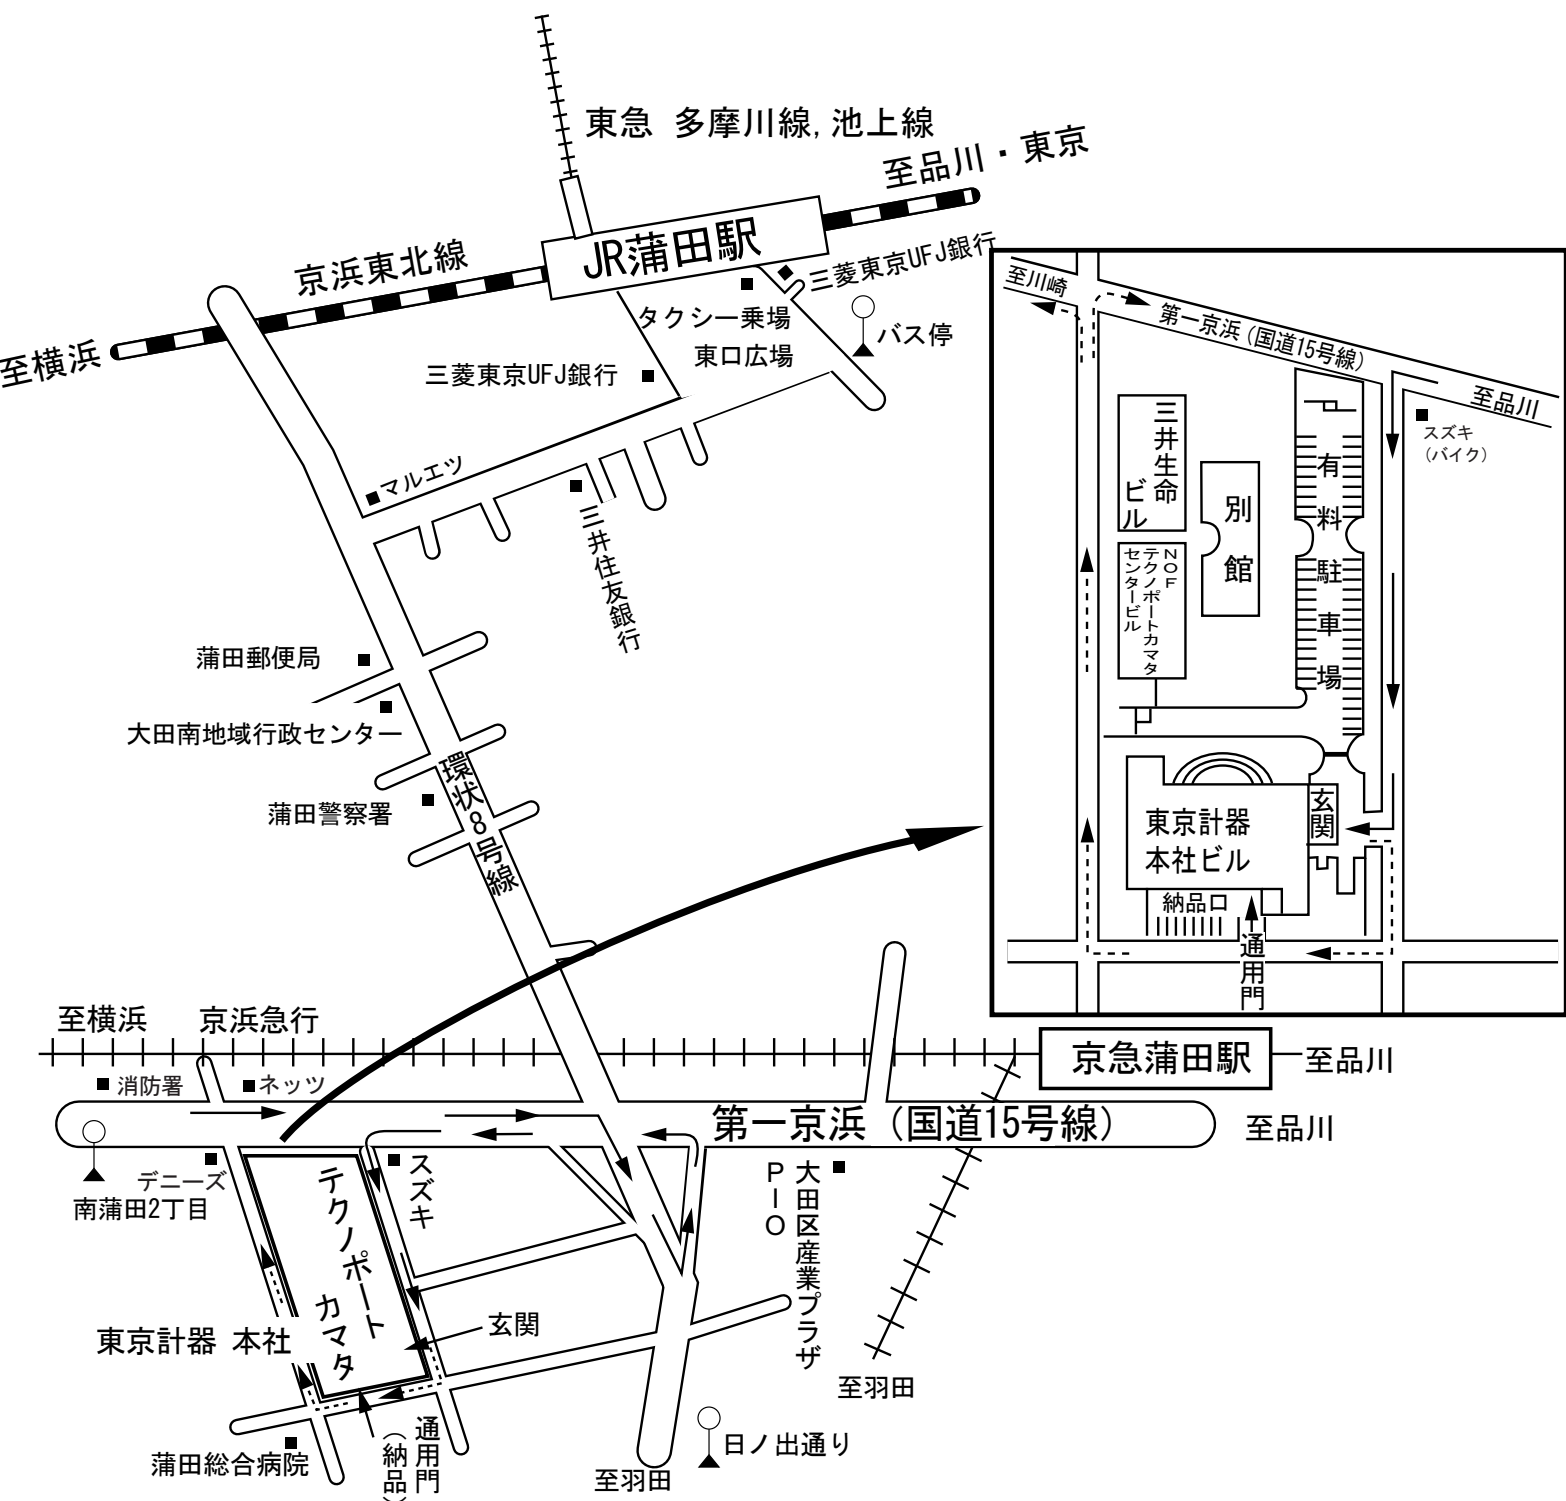

# 東京計器株式会社 本社地図

〒144-8551 東京都大田区南蒲田2-16-46

電話 03-3732-7671 FAX 03-3732-2677

最寄駅 京急蒲田駅 徒歩10分